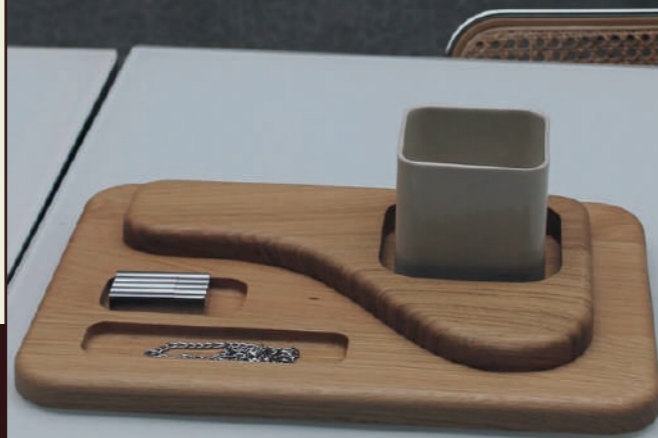

CONVERSATION PIT

PIÈCE DISPO AU STUDIO