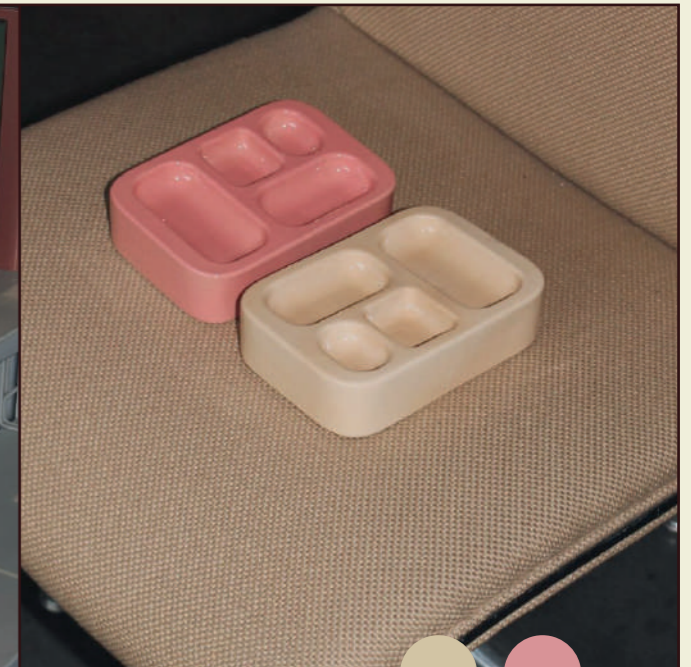

UN COUP DE COEUR ?
Pour acheter une pièce :
www.mueeobjects.com

DODU
Vide poches

PIÈCE DISPO AU STUDIO

CONVERSATION PIT

PIÈCE DISPO AU STUDIO

DODU
Vide poches

PIÈCE DISPO AU STUDIO

PIÈCES DISPO AU STUDIO

DODU
Vide poches

PIÈCE DISPO AU STUDIO

PIÈCES DISPO AU STUDIO

INDÉCIS
Vase

PIÈCES DISPO AU STUDIO

ALI BABA

MAGNÉTO

DEMANDER DISPONIBILITÉ

TÉLÉPHONE

DEMANDER DISPONIBILITÉ

VAISSELLE

DEMANDER DISPONIBILITÉ

FAUTEUIL EMMANUEL ET REPOSE PIEDS

DEMANDER DISPONIBILITÉ

ALI-BABA ou la caverne aux merveilles. Un lieu unique où se mêlent vaisselle et objets de décorations divers, collectés depuis plus de 20 ans.